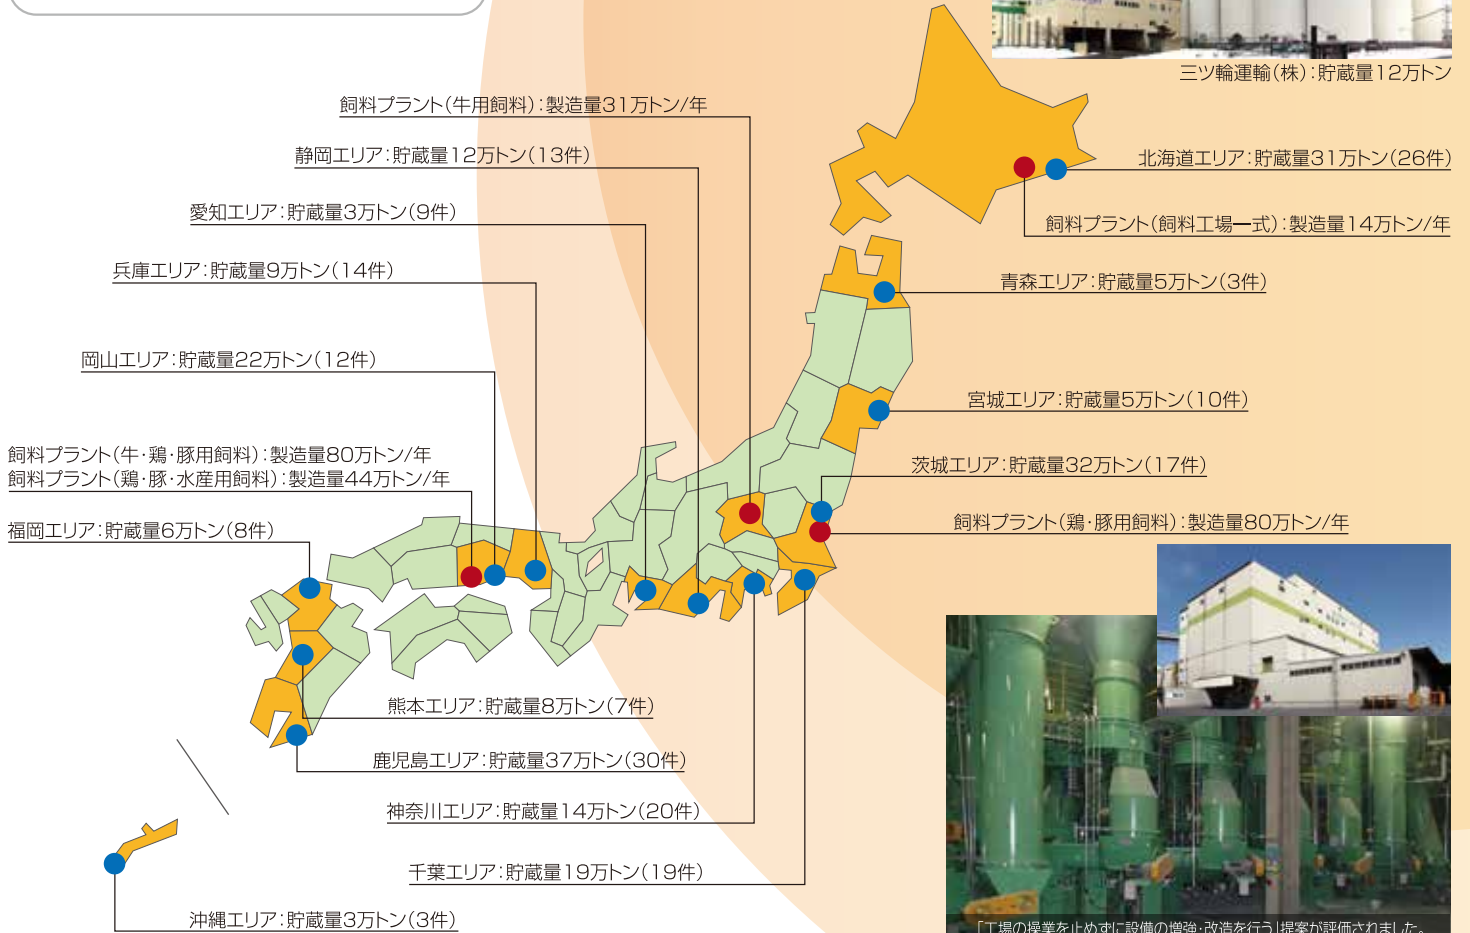

穀物プラントのビジネスモデル

穀物プラントの実績

● 飼料プラント

● サイロ

エリア合計：貯蔵量 206 万トン (191 件)

その他：貯蔵量 15 万トン (56 件)

総合計：貯蔵量 221 万トン (247 件)

全国に約1,800基の納入実績が評価されました。

三ツ輪運輸(株)：貯蔵量12万トン

「工場の操業を止めずに設備の増強・改造を行う」提案が評価されました。

JA東日本くみあい飼料(株)鹿島工場

先進の技術でお客様をサポート

3D-CADによる設計(穀物サイロ)

グローバルリモートセンター

現地中央制御室

熟練オペレーターの操業支援により、無駄の無い安定運転を実現。運転コスト削減にも寄与します。