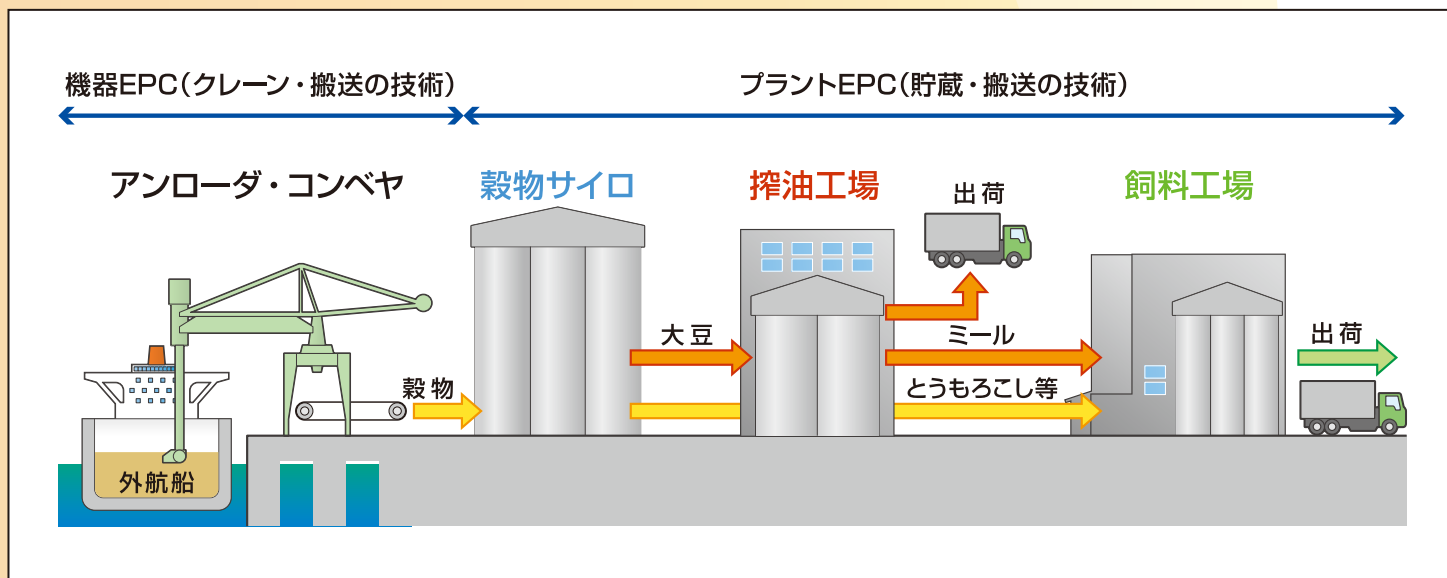

穀物プラント

～穀物サイロ、配合飼料プラントのEPCを一式でご提案～

事業構想から施設建設・メンテナンスまでを含めたトータルプランナーとして、ワンストップ対応で日本の農業・畜産業の発展に貢献します。

特徴

- ・荷役機械から穀物プラントまで幅広い商品をラインナップ
- ・フルターンキーによる建設からメンテナンスまで息の長いサポート
- ・能力増強・改造など、お客様の操業計画を柔軟にサポート

当社施工の倉敷市玉島ハーバーアイランド地内の食料コンビナート（2017年6月より操業開始）

穀物プラントのビジネスモデル

穀物プラントの実績

● 飼料プラント

● サイロ

エリア合計：貯蔵量 206 万トン (191 件)

その他：貯蔵量 15 万トン (56 件)

総合計：貯蔵量 221 万トン (247 件)

全国に約1,800基の納入実績が評価されました。

三ツ輪運輸(株)：貯蔵量12万トン

「工場の操業を止めずに設備の増強・改造を行う」提案が評価されました。

JA東日本くみあい飼料(株)鹿島工場

先進の技術でお客様をサポート

3D-CADによる設計(穀物サイロ)

グローバルリモートセンター

現地中央制御室

熟練オペレーターの操業支援により、無駄の無い安定運転を実現。運転コスト削減にも寄与します。