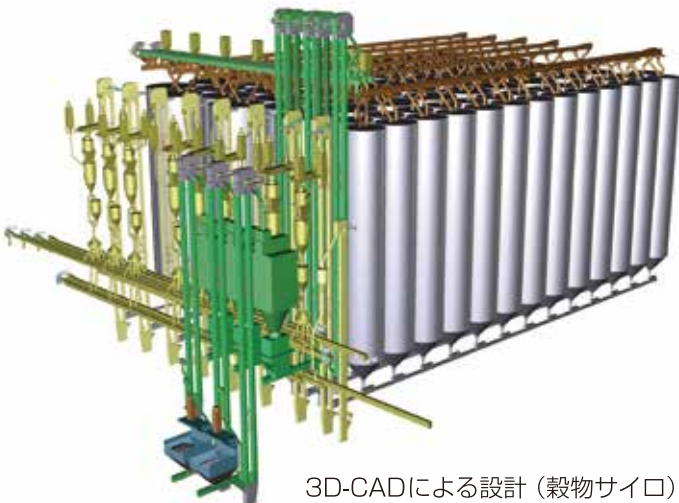

穀物プラントのビジネスモデル

穀物プラントの実績

● 飼料プラント

● サイロ

エリア合計：貯蔵量 206 万トン (191 件)

その他：貯蔵量 15 万トン (56 件)

総合計：貯蔵量 221 万トン (247 件)

全国に約1,800基の納入実績が評価されました。

三ツ輪運輸(株)：貯蔵量12万トン

「工場の操業を止めずに設備の増強・改造を行う」提案が評価されました。

JA東日本くみあい飼料(株)鹿島工場

先進の技術でお客様をサポート

3D-CADによる設計(穀物サイロ)

グローバルリモートセンター

現地中央制御室

熟練オペレーターの操業支援により、無駄の無い安定運転を実現。運転コスト削減にも寄与します。